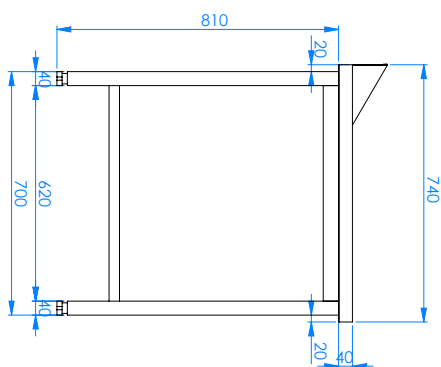

## Stůl výstupní 80x75x85 levý

<b>Model</b>	<b>Sap kód</b>	00008069
CTS 80 EL	<b>Skupina artiklů</b>	Příslušenství

– Materiál: AISI 304

## Stůl výstupní 80x75x85 levý

Model

Sap kód

00008069

CTS 80 EL

Skupina artiklů

Příslušenství

Za příplatek lze doplnit: Spodní polici, otvor pro šňoz odpadů, podstavce pro koše a jiné požadavky - nutná konzultace

NAZEV: ZAKAZKA:	ODBERATEL: ROZMER:	TERMIN: LST: KUSU:
Stůl k myšce (levý) 00008069	800X740X850	X 1/1 1 ks

2026-02-06

1

www.rmgastro.com

## Stůl výstupní 80x75x85 levý

<b>Model</b>	<b>Sap kód</b>	00008069
CTS 80 EL	<b>Skupina artiklů</b>	Příslušenství

**1. Sap kód:**

00008069

**7. Hloubka brutto [mm]:**

950

**2. Šířka netto [mm]:**

750