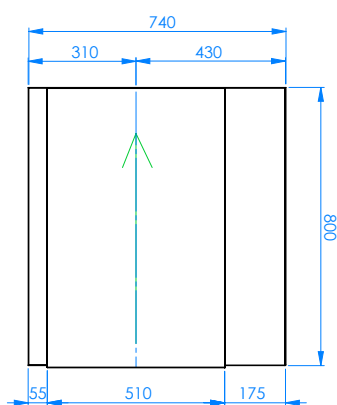

## Stůl výstupní 80x75x85 levý

<b>Model</b>	<b>Sap kód</b>	00008069
CTS 80 EL	<b>Skupina artiklů</b>	Příslušenství

– Materiál: AISI 304

## Stůl výstupní 80x75x85 levý

Model

Sap kód

00008069

CTS 80 EL

Skupina artiklů

Příslušenství

Za příplatek lze doplnit: Spodní polici, otvor pro šňoz odpadů, podstavce pro koše a jiné požadavky - nutná konzultace

NAZEV: ZAKAZKA:	ODBERATEL: ROZMER:	TERMIN: LST: KUSU:
Stůl k myšce (levý) 00008069	800X740X850	X 1/1 1 ks

2026-02-06

1

www.rmgastro.com

## Stůl výstupní 80x75x85 levý

<b>Model</b>	<b>Sap kód</b>	00008069
CTS 80 EL	<b>Skupina artiklů</b>	Příslušenství

**1. Sap kód:**

00008069

**7. Hloubka brutto [mm]:**

950

**2. Šířka netto [mm]:**

750