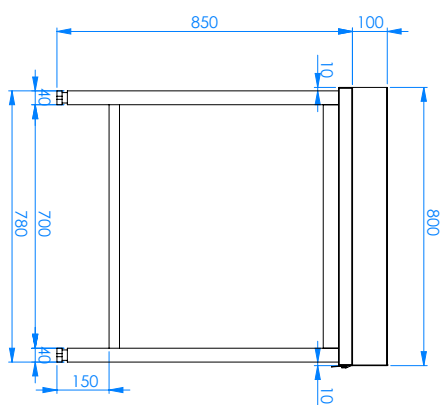

## Stůl výstupní 80x75x85 levý

Model

Sap kód

00008069

CTS 80 EL

Skupina artiklů

Příslušenství

Za příplatek lze doplnit: Spodní polici, otvor pro šňoz odpadů, podstavce pro koše a jiné požadavky - nutná konzultace

NAZEV: ZAKAZKA:	ODBERATEL: ROZMER:	TERMIN: LST: KUSU:
Stůl k myšce (levý) 00008069	800X740X850	X 1/1 1 ks

2026-02-06

1

www.rmgastro.com

## Stůl výstupní 80x75x85 levý

<b>Model</b>	<b>Sap kód</b>	00008069
CTS 80 EL	<b>Skupina artiklů</b>	Příslušenství

**1. Sap kód:**

00008069

**7. Hloubka brutto [mm]:**

950

**2. Šířka netto [mm]:**

750

**10. Materiál:**

AISI 304

**5. Hmotnost netto [kg]:**

15.00

**11. Nastavitelné nožičky:**

Ano

**6. Šířka brutto [mm]:**

900